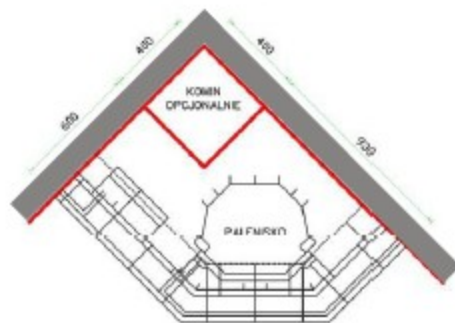

Orlando/L

narożnikowy, z niszą z lewej strony

KAFLOWE
Obudowy

Na zdjęciu: Spartherm Speedy M 57 k Luxus.
Kafle MEZ Keramik: Simsprogramm 1, Carré-Kachel 22x28.
Kolor glazury: nr 49 zimt.
Pozostałe elementy: tynk dekoracyjny.