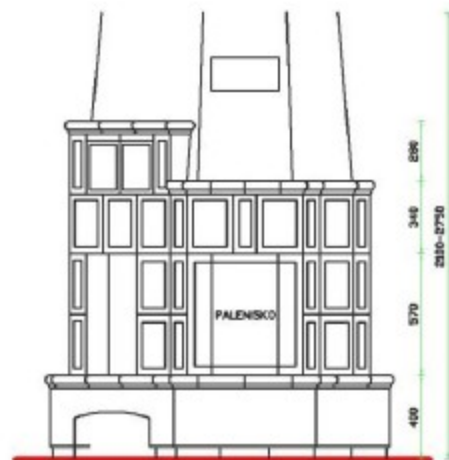

Orlando/L

narożnikowy, z niszą z lewej strony

KAFLOWE
Obudowy

Na zdjęciu: Spartherm Speedy M 57 k Luxus.
Kafle MEZ Keramik: Simsprogramm 1, Carré-Kachel 22x28.
Kolor glazury: nr 49 zimt.
Pozostałe elementy: tynk dekoracyjny.