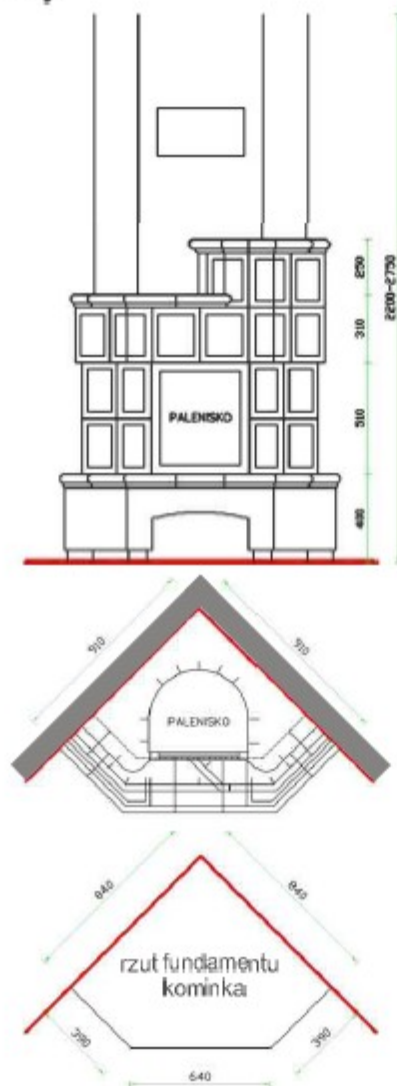

Rodrigo

narożnikowy

Przedstawiona na zdjęciu oraz rysunkach obudowa z przykładowym paleniskiem może nieznacznie różnić się w wyglądzie szczegółów przy zastosowaniu innych palenisk niż widoczne na zdjęciu. Elementy obudowy są dostosowywane

Obudowy KAFLOWE

Na zdjęciu: palenisko Spartherm Mini R1V 51 k Standard.
Kafle MEZ Keramik: Simsprogramm 1, Terragona Kasette 22x25, Akzente 22x25.
Kolory glazur: nr 20 cotto, nr 36 sahara.
Pozostałe elementy: tynk dekoracyjny.