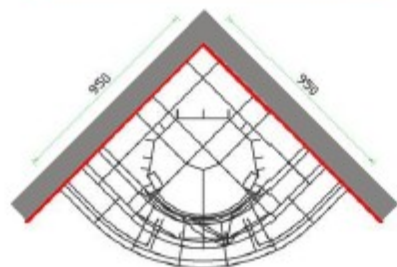

Sergio

narożnikowy

rzut fundamentu kominka

Przedstawiona na zdjęciu oraz rysunkach obudowa

Obudowy **KAFLOWE**

Na zdjęciu:
Kafle MEZ Keramik: Simsprogramm 1, Akzente 22x22.
Kolor glazury: nr 34 meergrün.
Pozostałe elementy: tynk dekoracyjny.