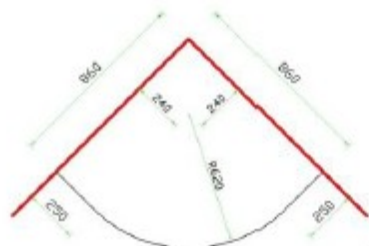

Sergio

narożnikowy

rzut fundamentu kominka

Przedstawiona na zdjęciu oraz rysunkach obudowa

Obudowy **KAFLOWE**

Na zdjęciu:
Kafle MEZ Keramik: Simsprogramm 1, Akzente 22x22.
Kolor glazury: nr 34 meergrün.
Pozostałe elementy: tynk dekoracyjny.