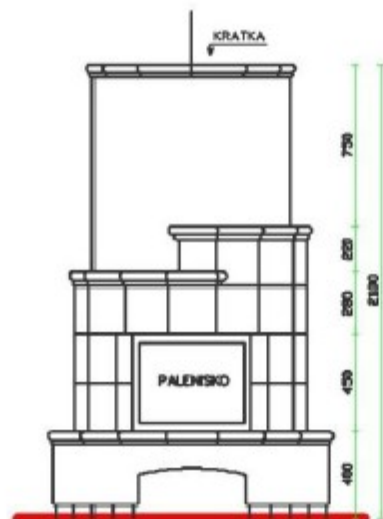

Sergio

narożnikowy

rzut fundamentu kominka

Przedstawiona na zdjęciu oraz rysunkach obudowa

Obudowy **KAFLOWE**

Na zdjęciu:
Kafle MEZ Keramik: Simsprogramm 1, Akzente 22x22.
Kolor glazury: nr 34 meergrün.
Pozostałe elementy: tynk dekoracyjny.