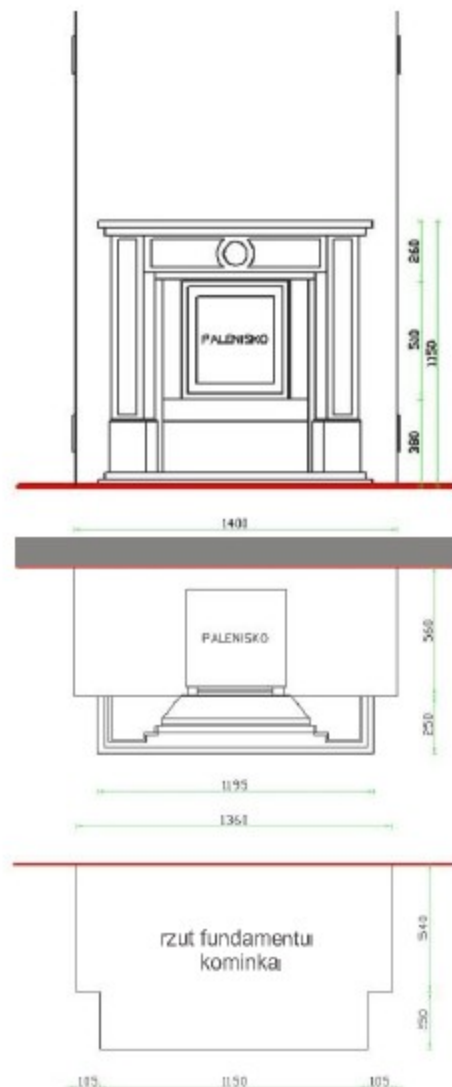

# Federico

na prostą ścianę

Przedstawiona na zdjęciu oraz rysunkach obudowa z przykładowym paleniskiem może nieznacznie różnić się

KLASYCZNE  
Obudowy

Na zdjęciu: palenisko SPARTHERM Mini R1V 51 k Standard.  
Fasada kominka: kamień naturalny Breccia Sarda.  
Pozostałe elementy: tynk ozdobny.