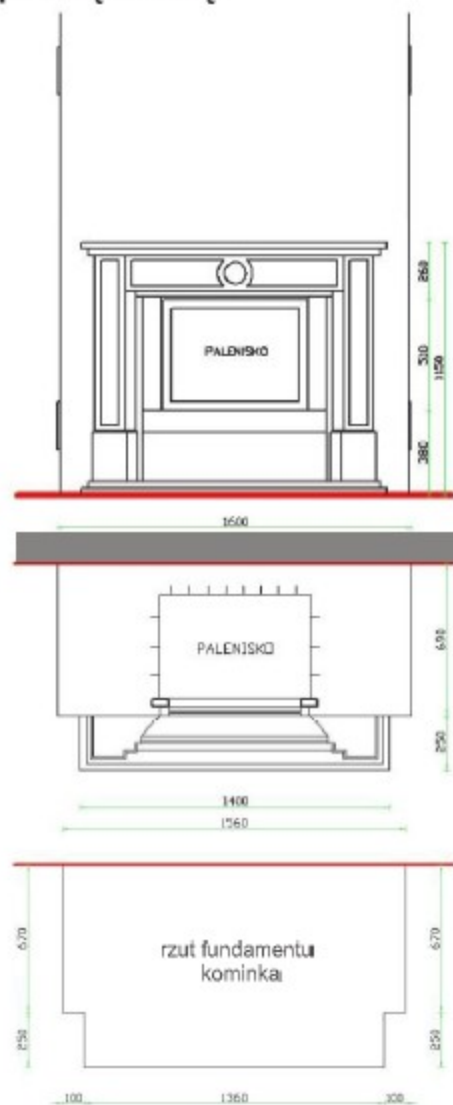

Diego

na prostą ścianę

Przedstawiona na zdjęciu oraz rysunkach obudowa z przykładowym paleniskiem może nieznacznie różnić się

KLASYCZNE
Obudowy

Na zdjęciu: palenisko SPARTHERM Vária 1V 51 k Standard.
Fasada kominka: kamień naturalny Breccia Sarda.
Pozostałe elementy: tynk ozdobny.