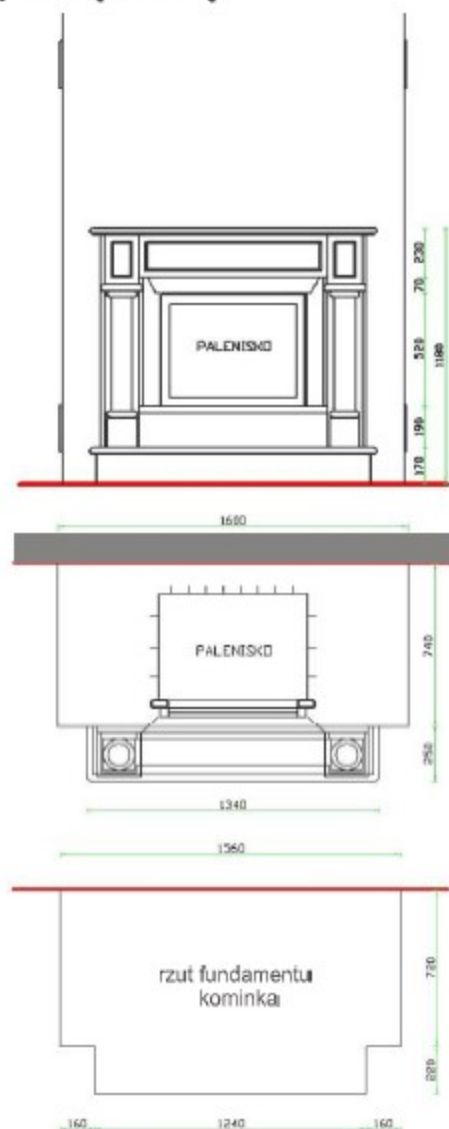

# Felix

na prostą ścianę

Przedstawiona na zdjęciu oraz rysunkach obudowa z przykładowym paleniskiem może nieznacznie różnić się

KLASYCZNE  
Obudowy

Na zdjęciu: palenisko SPARTHERM Vária 1V 51 k Avangarde.  
Fasada kominka / cokolik: kamień naturalny Breccia Sarda.  
Pozostałe elementy: tynk ozdobny.