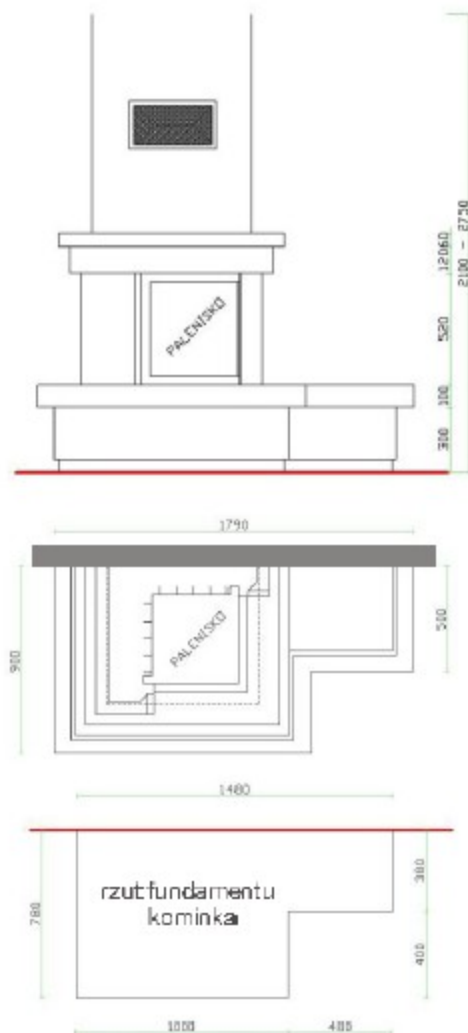

# Laudo/FR

na prostą ścianę,  
z ławką z prawej strony

Przedstawiona na zdjęciu oraz rysunkach obudowa z przykładowym paleniskiem może nieznacznie różnić się w wyglądzie szczegółów przy zastosowaniu innych palenisk

Obudowy NOWOCZESNE

Na zdjęciu: palenisko SPARTHERM Mini 2L 51 k Standard.  
Błaty / cokolik / przysłony przy palenisku: granit Baltic Brown.  
Pozostałe elementy: tynk ozdobny.