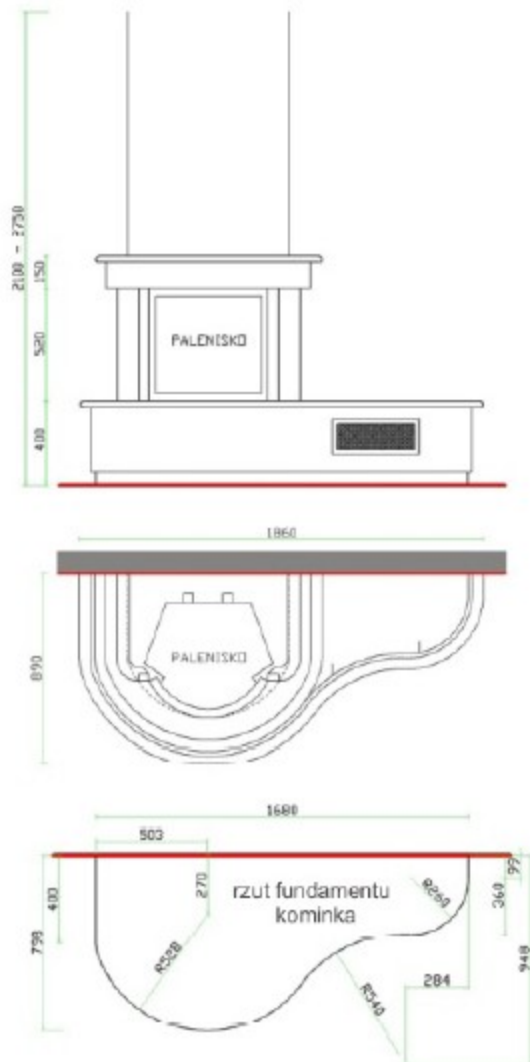

Giorgio/R

na prostą ścianę,
z ławką z prawej strony

Przedstawiona na zdjęciu oraz rysunkach obudowa z przykładowym paleniskiem może nieznacznie różnić się

Obudowy NOWOCZESNE

Na zdjęciu: palenisko SPARTHERM Speedy MR 51 k Luxus. Blaty / cokolik / przysłony przy palenisku: granit Verde Olive. Pozostałe elementy: tynk ozdobny.