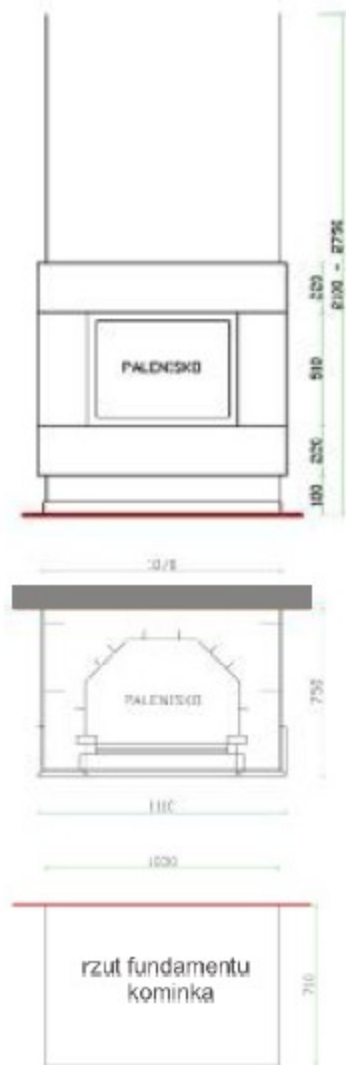

Sylvio

na prostą ścianę

Przedstawiona na zdjęciu oraz rysunkach obudowa z **przykładowym paleniskiem** może nieznacznie różnić się w wyglądzie szczegółów przy zastosowaniu innych palenisk.

Obudowy **NOWOCZESNE**

Na zdjęciu: palenisko SPARTHERR Văria 1V 51 h Standard. Fasada kominka / cokolik: kamień naturalny Breccia Sarda. Pozostałe elementy: tynk ozdobny.