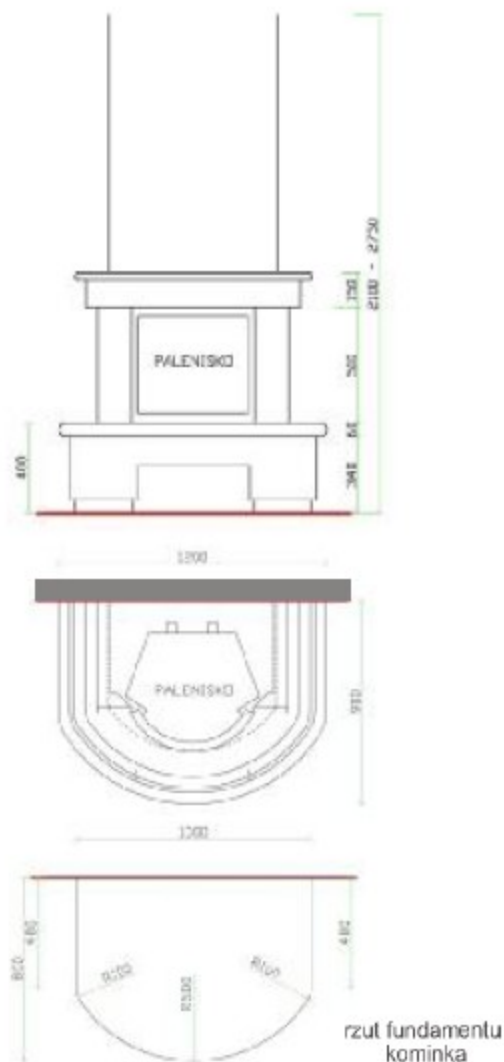

Saviero

na prostą ścianę

Przedstawiona na zdjęciu oraz rysunkach obudowa z przykładowym paleniskiem może nieznacznie różnić się w wyglądzie szczegółów przy zastosowaniu innych palenisk

Obudowy NOWOCZESNE