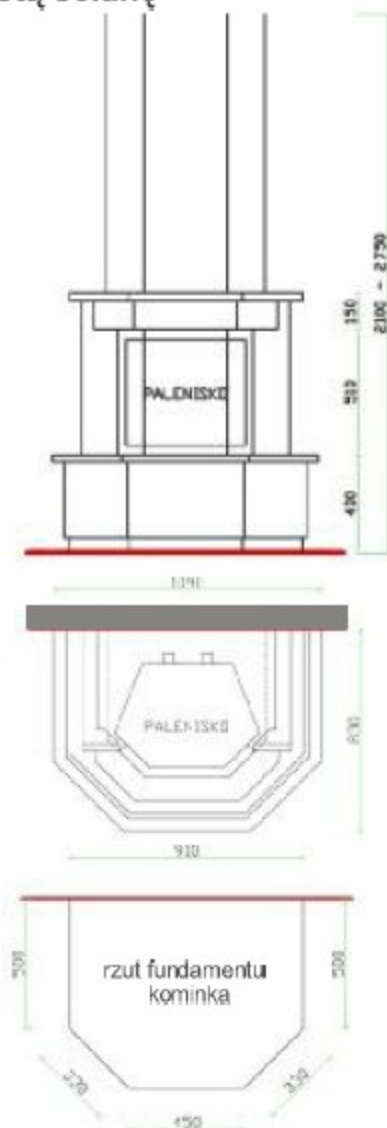

Mikele

na prostą ścianę

Przedstawiona na zdjęciu oraz rysunkach obudowa z przykładowym paleniskiem może nieznacznie różnić się w wyglądzie szczegółów przy zastosowaniu innych palenisk

Obudowy NOWOCZESNE

Na zdjęciu: palenisko SPARTHERM Ambiente Prismo 550/510 k.
Błaty / przysłony przy palenisku / cokolik: kamień naturalny Breccia Sarda.
Pozostałe elementy: tynk ozdobny.