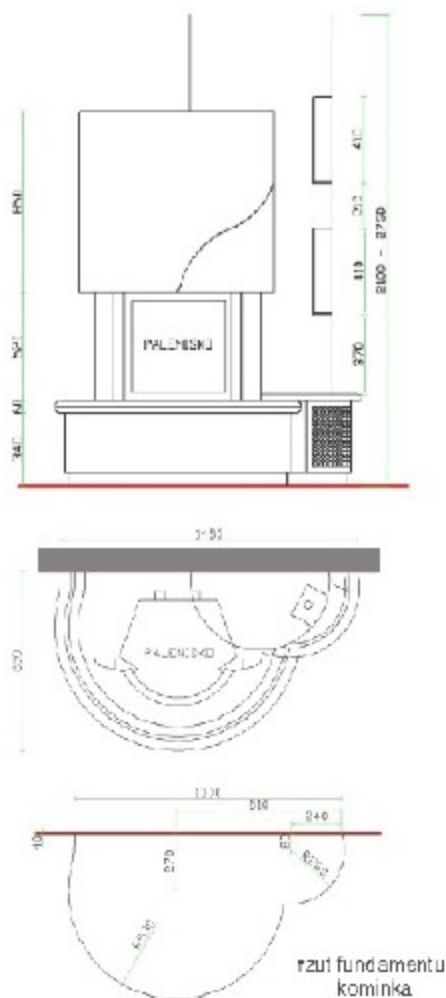

# Massimo/R

na prostą ścianę,  
z ławką z prawej strony

Przedstawiona na zdjęciu oraz rysunkach obudowa z przykładowym paleniskiem może nieznaśnie różnić się w wyglądzie szczegółów przy zastosowaniu innych palenisk