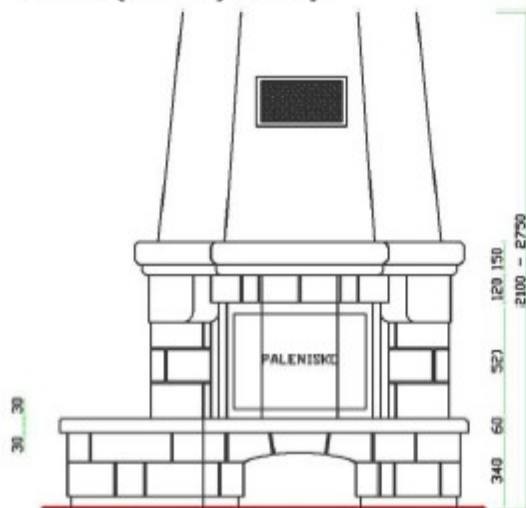

Ninio/L

narożnikowy,
z ławką z lewej strony

Obudowy RUSTYKALNE

Na zdjęciu:

Błaty / cokolik: kamień naturalny Breccia Sarda.

Podmurówka / filary / nadproże: kremowy piaskowiec.

Górna belka pokryta obłogą z naturalnego drewna, wykończona lakierobejcą.