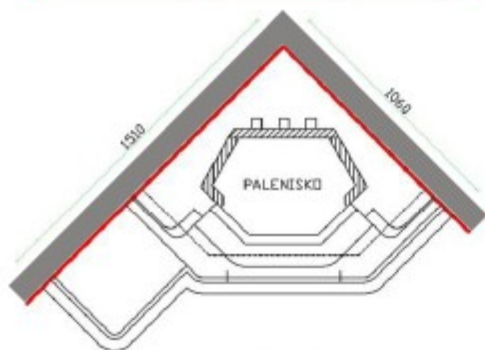

Ninio/L

narożnikowy,
z ławką z lewej strony

Obudowy RUSTYKALNE

Na zdjęciu:

Błaty / cokolik: kamień naturalny Breccia Sarda.

Podmurówka / filary / nadproże: kremowy piaskowiec.

Górna belka pokryta obłogą z naturalnego drewna, wykończona lakierobejcą.