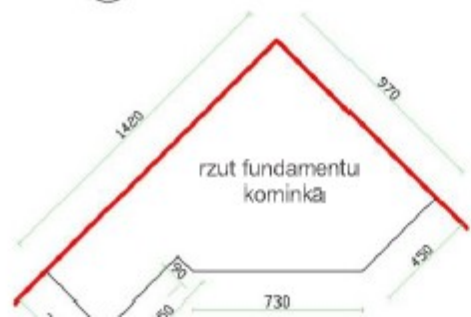

Ninio/L

narożnikowy,
z ławką z lewej strony

Obudowy RUSTYKALNE

Na zdjęciu:

Błaty / cokolik: kamień naturalny Breccia Sarda.

Podmurówka / filary / nadproże: kremowy piaskowiec.

Górna belka pokryta obłogą z naturalnego drewna, wykończona lakierobejcą.